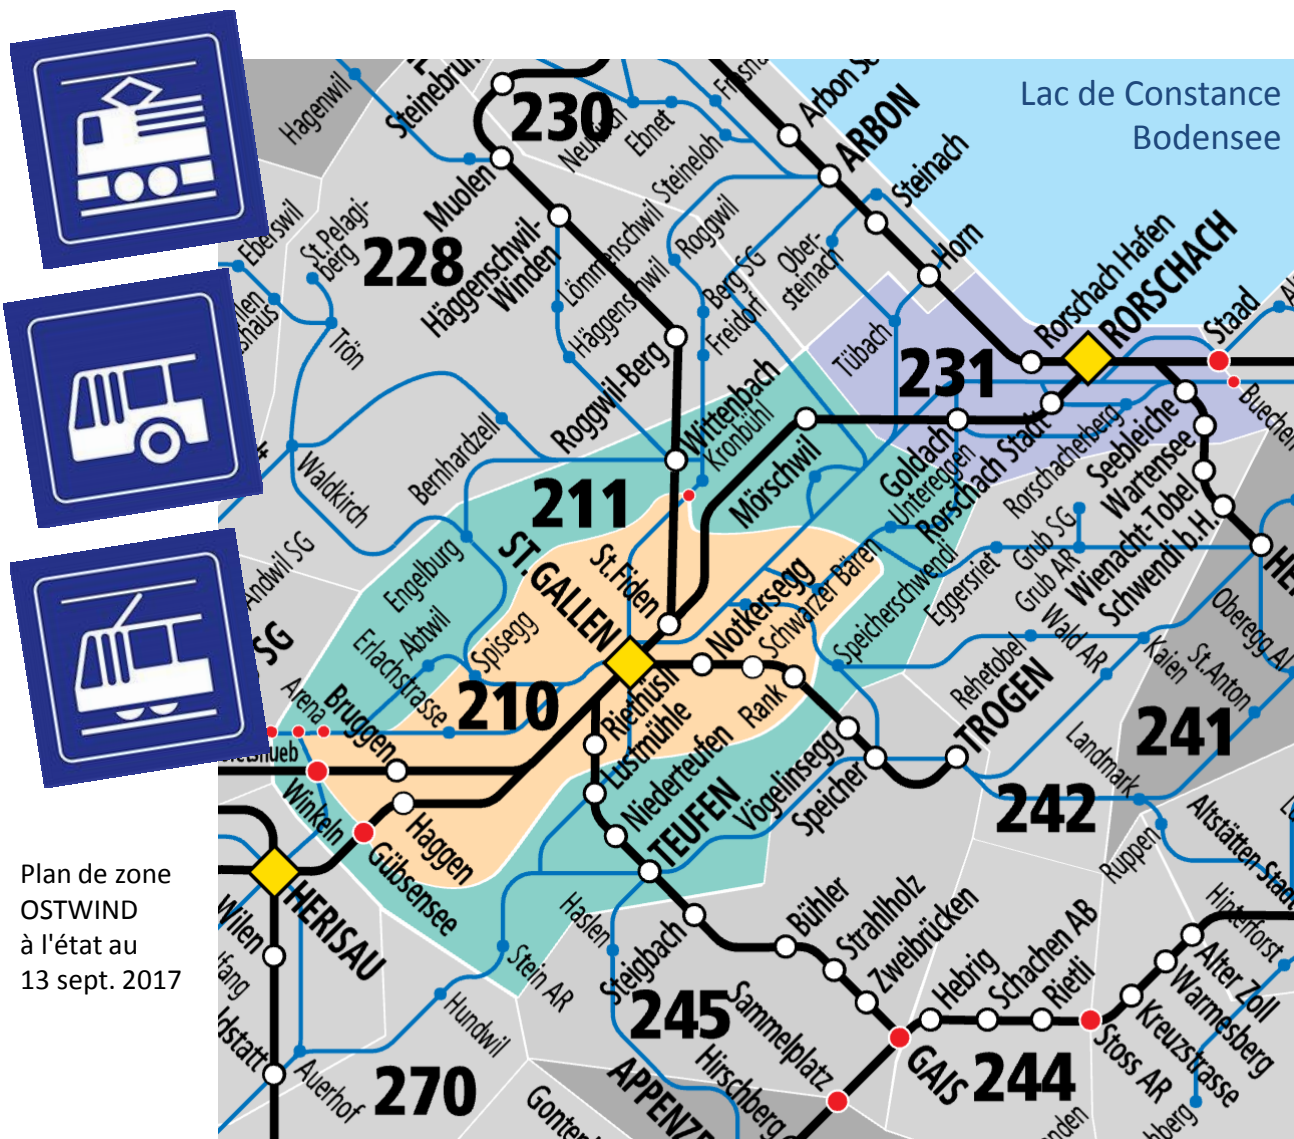

Attention: ce n'est pas un ticket valide,  
mais seulement à des fins d'information

HOTEL WEISSES KREUZ

## «Mobility-Ticket St.Gallen-Bodensee» gratuit

Le "Mobility-Ticket St.Gallen-Bodensee", qui a été délivré personnellement, autorise les clients de l'hôtel à utiliser gratuitement les transports publics des zones OSTWIND 210, 211 et 231 (bus de la ville, Postbus, SOB, Turbo, SBB et Appenzellerbahnen) pendant le séjour complet incluant l'arrivée et le départ.

Veuillez contacter notre hôtel à temps si vous avez déjà besoin du billet de mobilité pour le voyage d'arrivée.

Plan de zone  
OSTWIND  
à l'état au  
13 sept. 2017

Hôtel Weisses Kreuz  
Engelgasse 9  
CH-9000 Saint-Gall