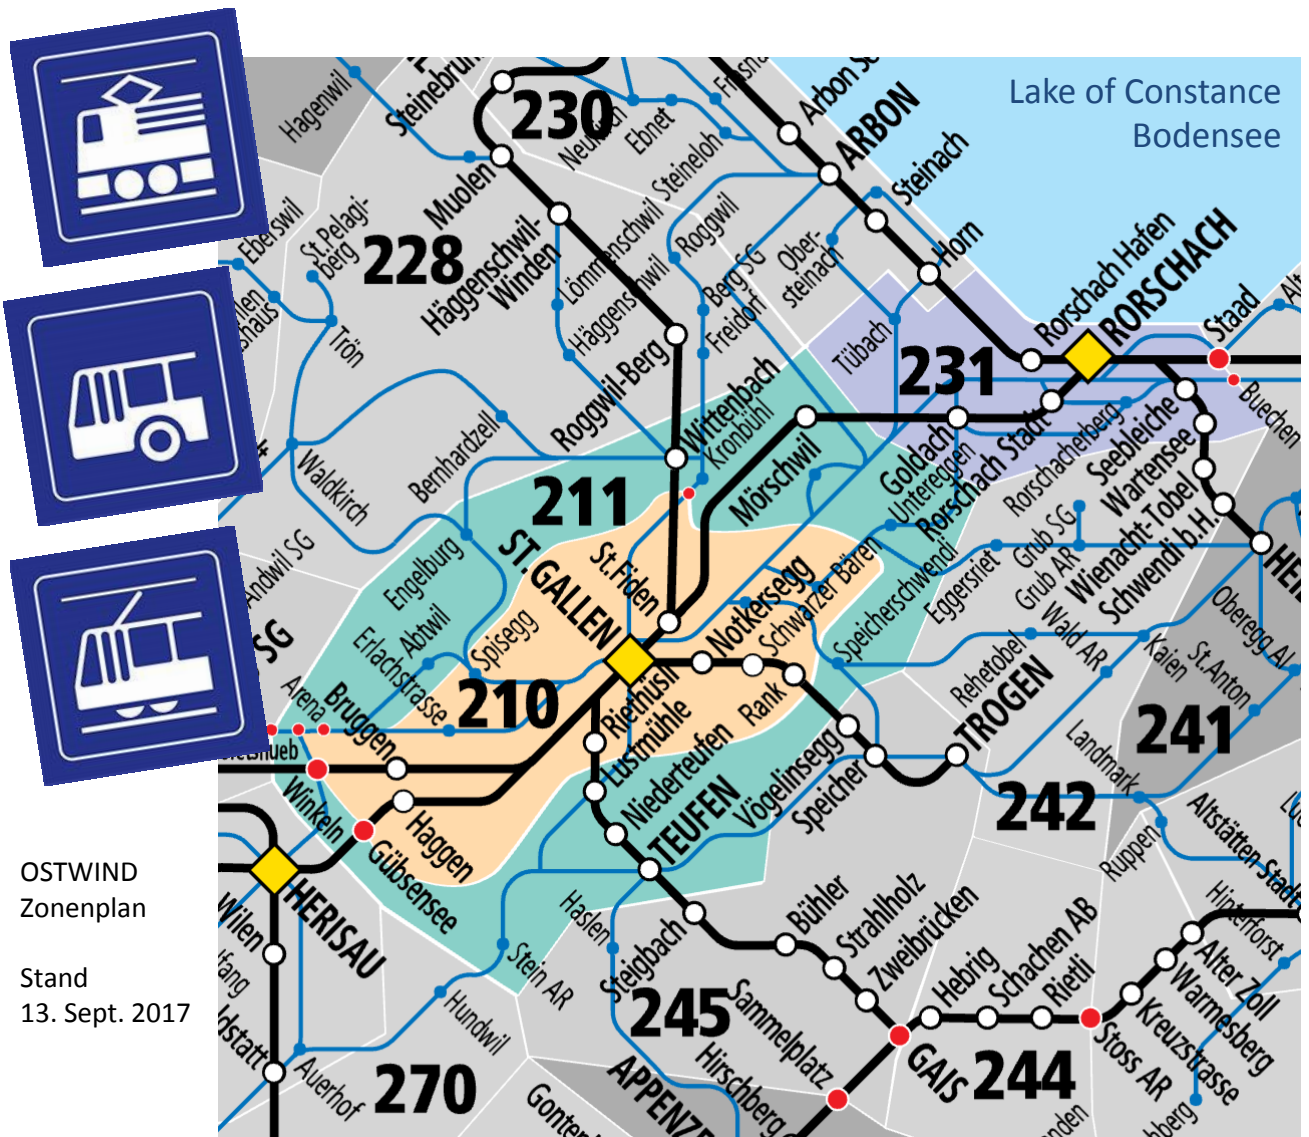

Achtung: dies ist kein gültiges Ticket,
sondern nur zur Information gedacht

HOTEL WEISSES KREUZ

Gratis «Mobility-Ticket St.Gallen-Bodensee»

Das persönlich ausgestellte «Mobility-Ticket St.Gallen-Bodensee» berechtigt unsere Hotelgäste während dem gesamten Aufenthalt inkl. An- und Abreisetage, die öffentlichen Verkehrsmittel der OSTWIND-Zonen 210, 211 und 231 (Stadtbus, Postauto, SOB, Turbo, SBB und Appenzellerbahnen) kostenlos zu benutzen.

Bitte kontaktieren Sie unser Hotel rechtzeitig, falls Sie das Mobility-Ticket bereits für die Anreise benötigen.

OSTWIND
Zonenplan

Stand
13. Sept. 2017

Hotel Weisses Kreuz
Engelgasse 9
CH-9000 St.Gallen

Tel: +41 71 223 28 43
E-Mail: weisses_kreuzsg@bluewin.ch