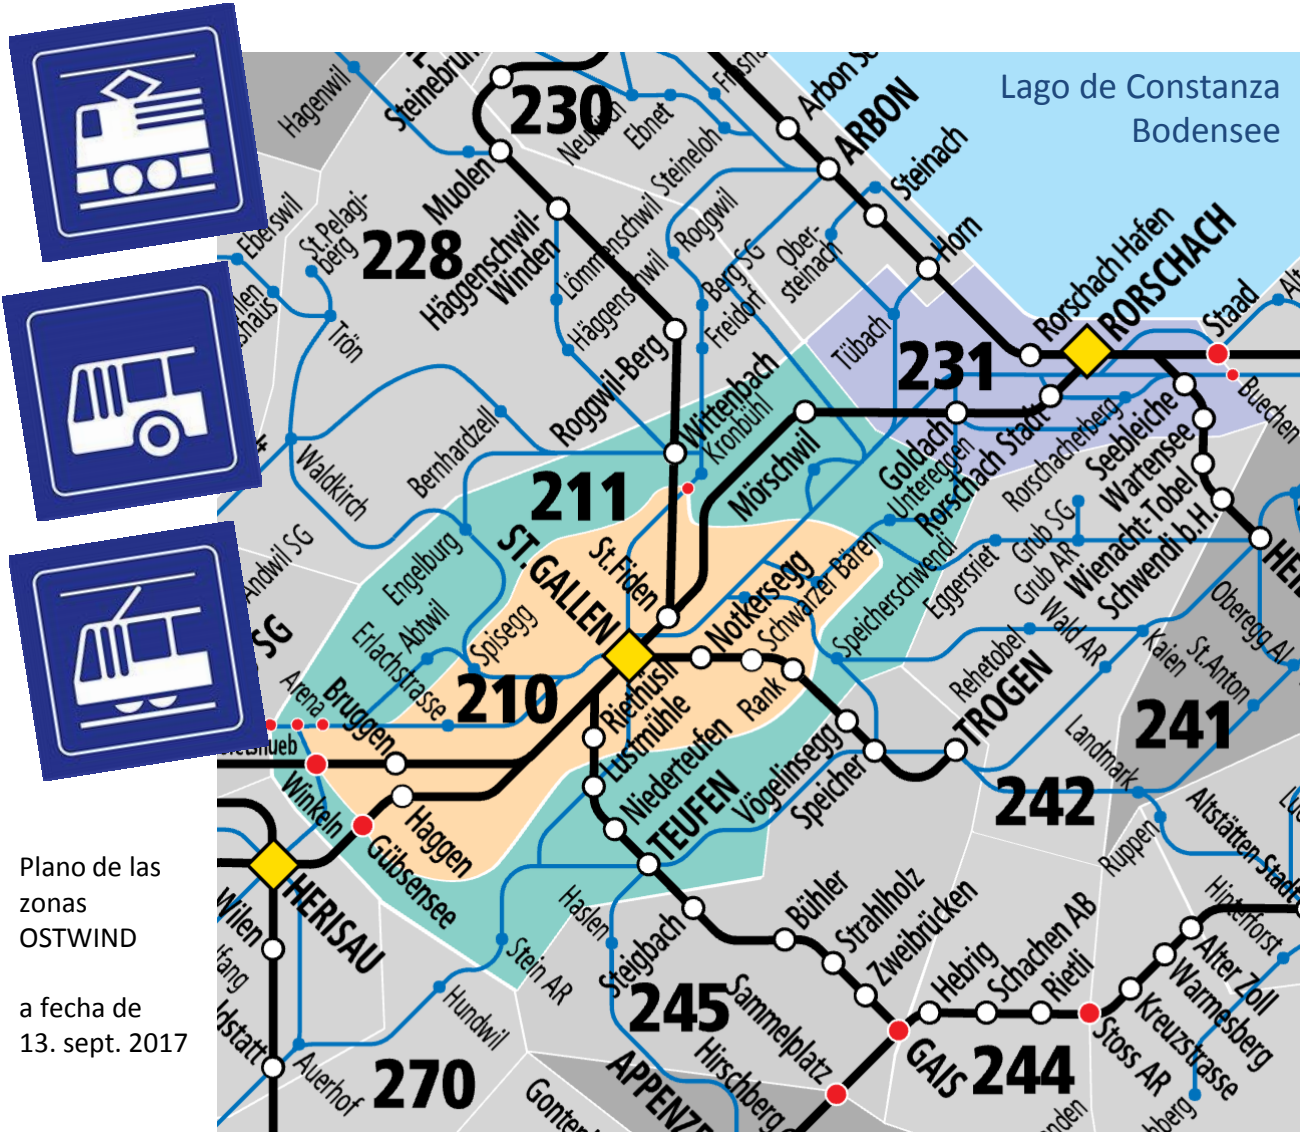

Atención: este no es un billete válido,
pero sólo con fines informativos

HOTEL WEISSES KREUZ

«Mobility-Ticket St.Gallen-Bodensee» gratuito

El "Mobility-Ticket St.Gallen-Bodensee", de uso personal, permite a los huéspedes del hotel utilizar gratuitamente el transporte público de las zonas OSTWIND 210, 211 y 231 (autobús urbano, Postbus, SOB, Thurbo, SBB y Appenzellerbahnen) toda la estancia incl. llegada y salida.

Por favor, póngase en contacto con nuestro hotel a tiempo si necesita el billete de movilidad ya para el viaje de llegada.

Plano de las
zonas
OSTWIND

a fecha de
13. sept. 2017

Hotel Weisses Kreuz
Engelgasse 9
CH-9000 San Galo